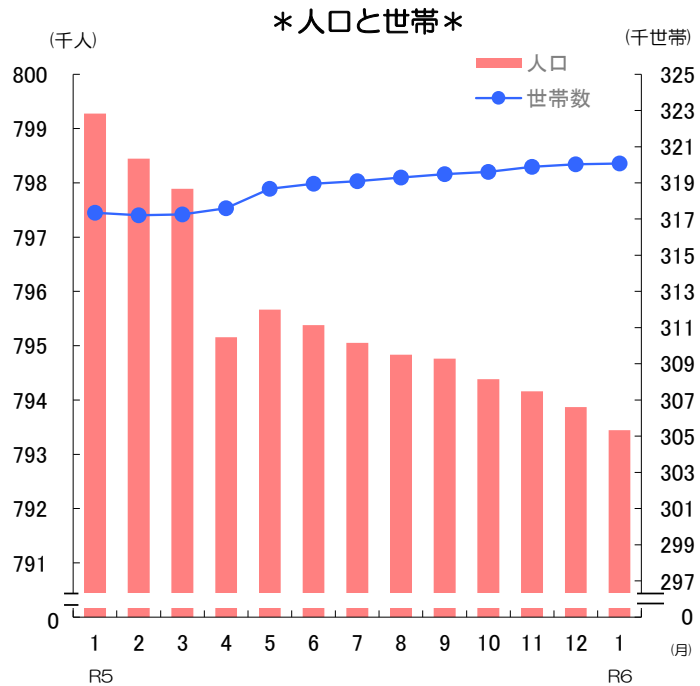

グラフでわかる今の佐賀県！

✿ 人口と世帯数の推移 (令和6年1月1日)

- 人口 **793,443 人**
(対前月差427人 減)
- 男性 **376,897 人**
- 女性 **416,546 人**

対前月の内訳	●自然動態	
	出生数	437 人
	死亡数	952 人
	増減数	△ 515 人
	●社会動態	
	県外転入数	1,277 人
県外転出数	1,189 人	
増減数	88 人	

- 世帯数 **320,069 世帯**
(対前月差41世帯 増)

*令和2年国勢調査の確報値を基礎とした数値である。

✿ 消費者物価指数(佐賀市) (令和5年12月分)

- 総合指数 **106.7**
- 対前月比 **△ 0.2 %**
- 対前年同月比 **3.4 %**

前月に比べ上がった主な項目(寄与度順)

果物	6.4 %
穀類	1.4 %
教養娯楽用品	0.9 %

前月に比べ下がった主な項目(寄与度順)