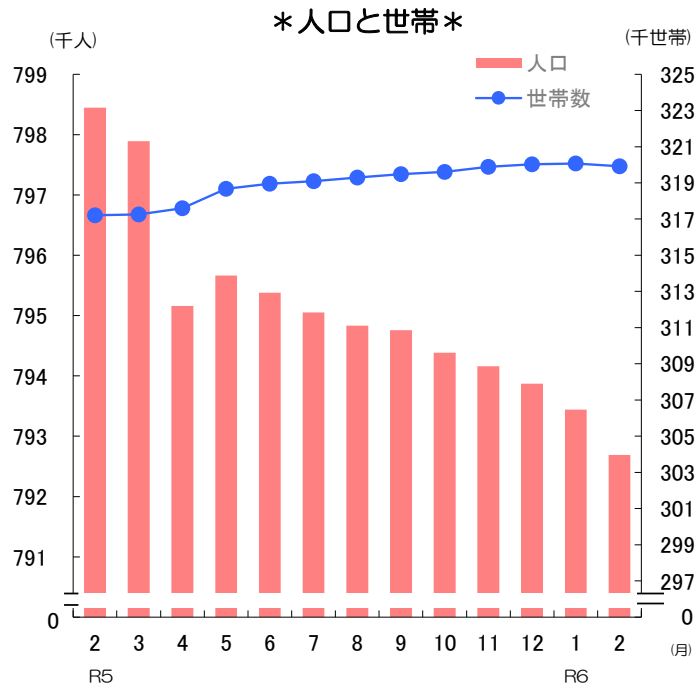

# グラフでわかる今の佐賀県！

## ✿人口と世帯数の推移 (令和6年2月1日)

- 人口 **792,691 人**  
(対前月差752人 減)
- 男性 **376,540 人**
- 女性 **416,151 人**

対前月の内訳	●自然動態	
	出生数	436 人
	死亡数	1,158 人
	増減数	△ 722 人
	●社会動態	
	県外転入数	1,182 人
県外転出数	1,212 人	
増減数	△ 30 人	

- 世帯数 **319,913 世帯**  
(対前月差156世帯 減)

\*令和2年国勢調査の確報値を基礎とした数値である。