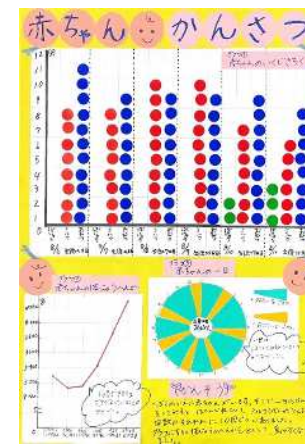

令和5年度

統計グラフ佐賀県コンクール

第1部 (小学1~2年生の児童)

入賞作品

令和5年度

統計グラフ佐賀県コンクール

第2部 (小学3～4年生の児童)

入賞作品

令和5年度

統計グラフ佐賀県コンクール

第3部 (小学5～6年生の児童)

入賞作品

令和5年度

統計グラフ佐賀県コンクール

第5部（高校生以上・一般）

入賞作品

令和5年度 統計グラフ佐賀県コンクール パソコン統計グラフの部 (小学校の児童以上、一般) 入賞作品