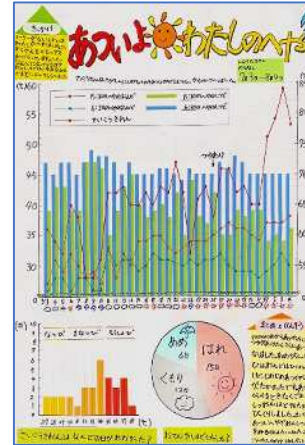

令和5年度

統計グラフ佐賀県コンクール

第1部 (小学1~2年生の児童)

入賞作品

令和5年度

統計グラフ佐賀県コンクール

第2部 (小学3～4年生の児童)

入賞作品

令和5年度

統計グラフ佐賀県コンクール

第3部 (小学5～6年生の児童)

入賞作品

令和5年度

統計グラフ佐賀県コンクール

第5部（高校生以上・一般）

入賞作品

令和5年度 統計グラフ佐賀県コンクール パソコン統計グラフの部 (小学校の児童以上、一般) 入賞作品