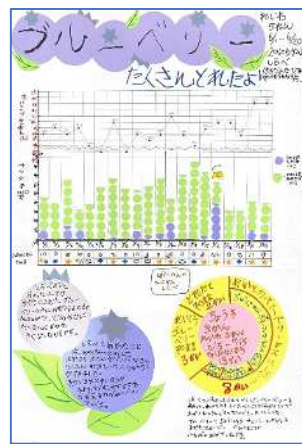

令和5年度

統計グラフ佐賀県コンクール

第1部 (小学1~2年生の児童)

入賞作品

令和5年度

統計グラフ佐賀県コンクール

第2部 (小学3～4年生の児童)

入賞作品

令和5年度

統計グラフ佐賀県コンクール

第3部 (小学5～6年生の児童)

入賞作品

令和5年度

統計グラフ佐賀県コンクール

第5部（高校生以上・一般）

入賞作品

令和5年度 統計グラフ佐賀県コンクール パソコン統計グラフの部 (小学校の児童以上、一般) 入賞作品