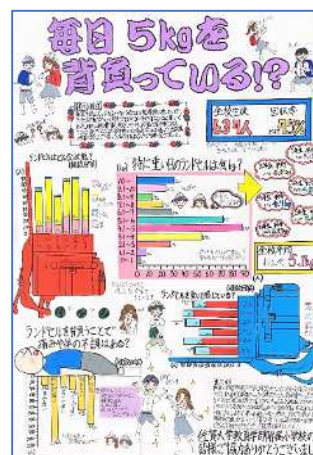

令和5年度

統計グラフ佐賀県コンクール

第1部 (小学1~2年生の児童)

入賞作品

令和5年度

統計グラフ佐賀県コンクール

第2部 (小学3～4年生の児童)

入賞作品

令和5年度

統計グラフ佐賀県コンクール

第3部 (小学5～6年生の児童)

入賞作品

令和5年度

統計グラフ佐賀県コンクール

第5部（高校生以上・一般）

入賞作品

令和5年度 統計グラフ佐賀県コンクール パソコン統計グラフの部 (小学校の児童以上、一般) 入賞作品