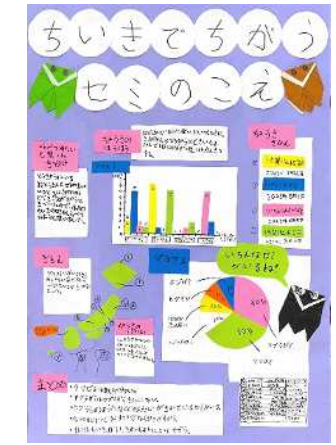

令和5年度

統計グラフ佐賀県コンクール

第1部 (小学1~2年生の児童)

入賞作品

令和5年度

統計グラフ佐賀県コンクール

第2部 (小学3～4年生の児童)

入賞作品

令和5年度

統計グラフ佐賀県コンクール

第3部 (小学5～6年生の児童)

入賞作品

令和5年度

統計グラフ佐賀県コンクール

第5部（高校生以上・一般）

入賞作品

令和5年度 統計グラフ佐賀県コンクール パソコン統計グラフの部 (小学校の児童以上、一般) 入賞作品