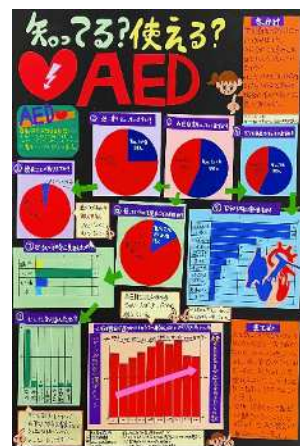

令和5年度

統計グラフ佐賀県コンクール

第1部 (小学1~2年生の児童)

入賞作品

令和5年度

統計グラフ佐賀県コンクール

第2部 (小学3～4年生の児童)

入賞作品

令和5年度

統計グラフ佐賀県コンクール

第3部 (小学5～6年生の児童)

入賞作品

令和5年度

統計グラフ佐賀県コンクール

第5部（高校生以上・一般）

入賞作品

令和5年度 統計グラフ佐賀県コンクール パソコン統計グラフの部 (小学校の児童以上、一般) 入賞作品