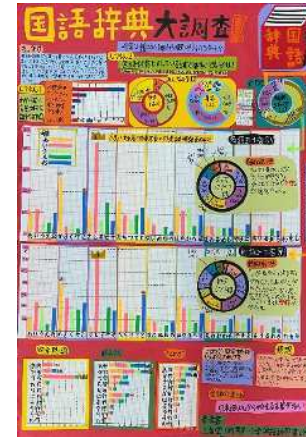

令和5年度

統計グラフ佐賀県コンクール

第1部 (小学1~2年生の児童)

入賞作品

令和5年度

統計グラフ佐賀県コンクール

第2部 (小学3～4年生の児童)

入賞作品

令和5年度

統計グラフ佐賀県コンクール

第3部 (小学5～6年生の児童)

入賞作品

令和5年度

統計グラフ佐賀県コンクール

第5部（高校生以上・一般）

入賞作品

令和5年度 統計グラフ佐賀県コンクール パソコン統計グラフの部 (小学校の児童以上、一般) 入賞作品