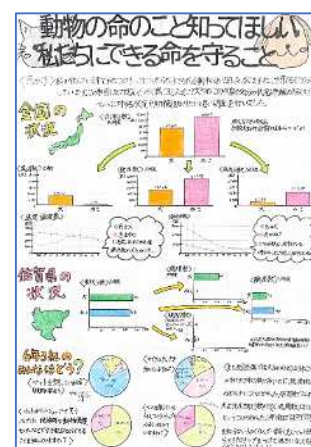

令和5年度

統計グラフ佐賀県コンクール

第1部 (小学1~2年生の児童)

入賞作品

令和5年度

統計グラフ佐賀県コンクール

第2部 (小学3～4年生の児童)

入賞作品

令和5年度

統計グラフ佐賀県コンクール

第3部 (小学5～6年生の児童)

入賞作品

令和5年度

統計グラフ佐賀県コンクール

第5部（高校生以上・一般）

入賞作品

令和5年度 統計グラフ佐賀県コンクール パソコン統計グラフの部 (小学校の児童以上、一般) 入賞作品