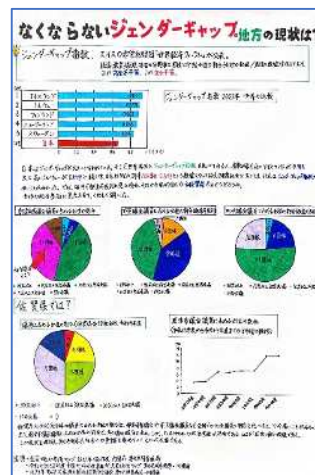

令和5年度

統計グラフ佐賀県コンクール

第1部 (小学1~2年生の児童)

入賞作品

令和5年度

統計グラフ佐賀県コンクール

第2部 (小学3～4年生の児童)

入賞作品

令和5年度

統計グラフ佐賀県コンクール

第3部 (小学5～6年生の児童)

入賞作品

令和5年度

統計グラフ佐賀県コンクール

第5部（高校生以上・一般）

入賞作品

令和5年度 統計グラフ佐賀県コンクール パソコン統計グラフの部 (小学校の児童以上、一般) 入賞作品