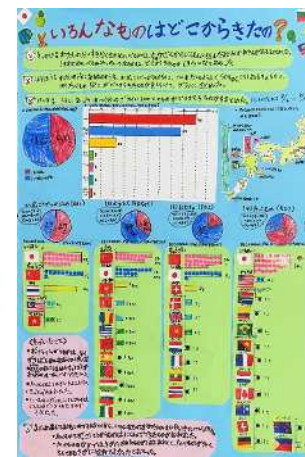

令和5年度

統計グラフ佐賀県コンクール

第1部 (小学1~2年生の児童)

入賞作品

令和5年度

統計グラフ佐賀県コンクール

第2部 (小学3～4年生の児童)

入賞作品

令和5年度

統計グラフ佐賀県コンクール

第3部 (小学5～6年生の児童)

入賞作品

令和5年度

統計グラフ佐賀県コンクール

第5部（高校生以上・一般）

入賞作品

令和5年度 統計グラフ佐賀県コンクール パソコン統計グラフの部 (小学校の児童以上、一般) 入賞作品