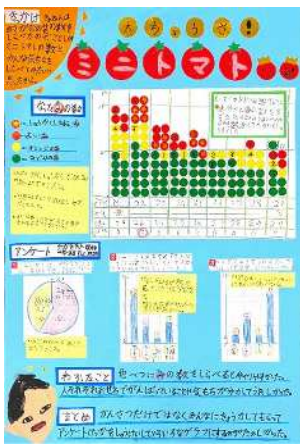

令和5年度

統計グラフ佐賀県コンクール

第1部 (小学1~2年生の児童)

入賞作品

令和5年度

統計グラフ佐賀県コンクール

第2部 (小学3～4年生の児童)

入賞作品

令和5年度

統計グラフ佐賀県コンクール

第3部 (小学5～6年生の児童)

入賞作品

令和5年度

統計グラフ佐賀県コンクール

第5部（高校生以上・一般）

入賞作品

令和5年度 統計グラフ佐賀県コンクール パソコン統計グラフの部 (小学校の児童以上、一般) 入賞作品