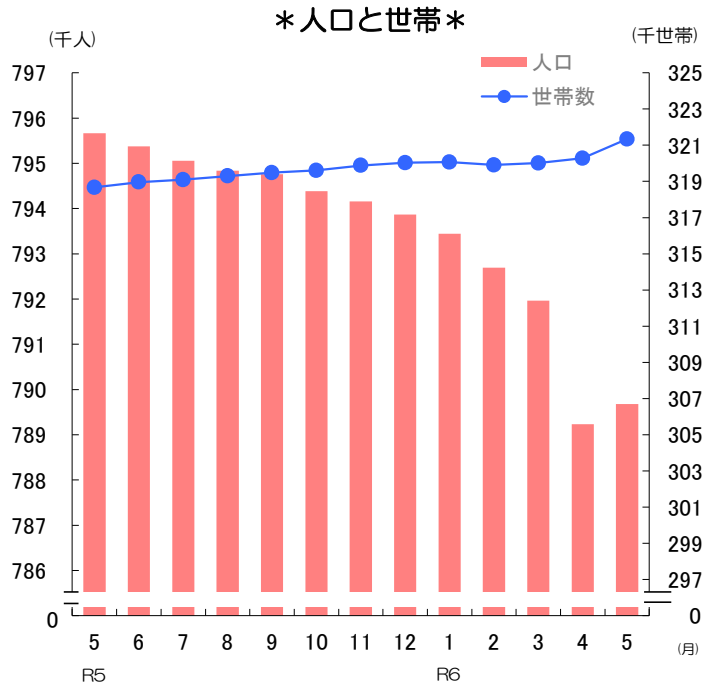

グラフでわかる今の佐賀県！

✿ 人口と世帯数の推移 (令和6年5月1日)

・ 人口 **789,676 人**
 (対前月差444人増)
 男性 **374,996 人**
 女性 **414,680 人**

対前月の内訳

●自然動態
 出生数 426 人
 死亡数 944 人
 増減数 △ 518 人
 ●社会動態
 県外転入数 2,908 人
 県外転出数 1,946 人
 増減数 962 人

・ 世帯数 **321,342 世帯**
 (対前月差1,064世帯増)

*令和2年国勢調査の確報値を基礎とした数値である。

✿ 消費者物価指数(佐賀市) (令和6年4月分)

・ 総合指数 **107.6**
 対前月比 **0.7 %**
 対前年同月比 **3.2 %**

・ 前月に比べ上がった主な項目(寄与度順)
 野菜・海藻 11.2 %
 シャツ・セーター類 9.7 %
 家庭用耐久財 4.8 %

・ 前月に比べ下がった主な項目(寄与度順)
 果物 △ 4.8 %
 肉類 △ 0.9 %
 保健医療サービス △ 0.9 %