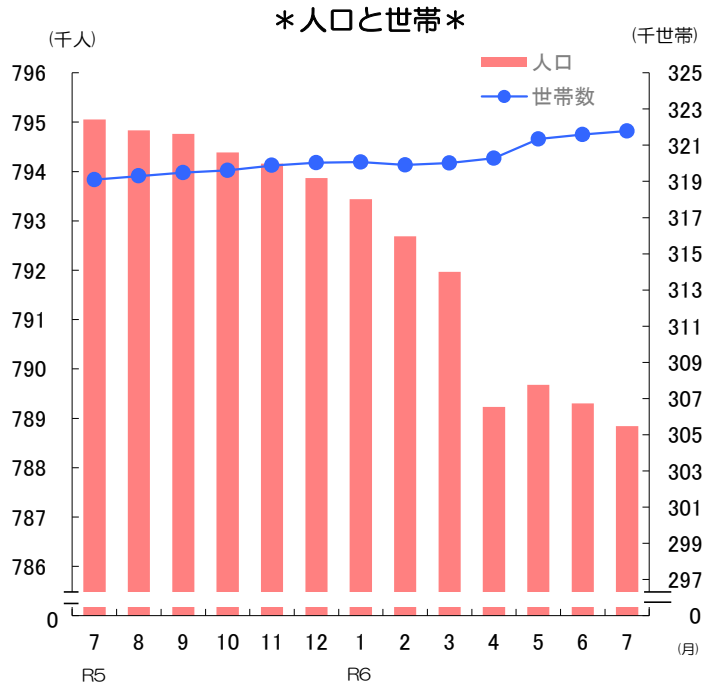

グラフでわかる今の佐賀県！

人口と世帯数の推移 (令和6年7月1日)

● 人口 **788,839 人**
 (対前月差461人減)
 男性 **374,704 人**
 女性 **414,135 人**

対前月の内訳

● 自然動態
 出生数 375 人
 死亡数 799 人
 増減数 △ 424 人
 ● 社会動態
 県外転入数 1,134 人
 県外転出数 1,171 人
 増減数 △ 37 人

● 世帯数 **321,786 世帯**
 (対前月差198世帯増)

*令和2年国勢調査の確報値を基礎とした数値である。

消費者物価指数(佐賀市) (令和6年6月分)

● 総合指数 **108.1**
 対前月比 **0.1 %**
 対前年同月比 **3.6 %**

前月に比べ上がった主な項目(寄与度順)

電気代 5.9 %
 家庭用耐久財 5.4 %
 室内装備品 23.5 %

前月に比べ下がった主な項目(寄与度順)

野菜・海藻 △ 10.8 %
 教養娯楽サービス △ 0.9 %
 教養娯楽用品 △ 1.8 %