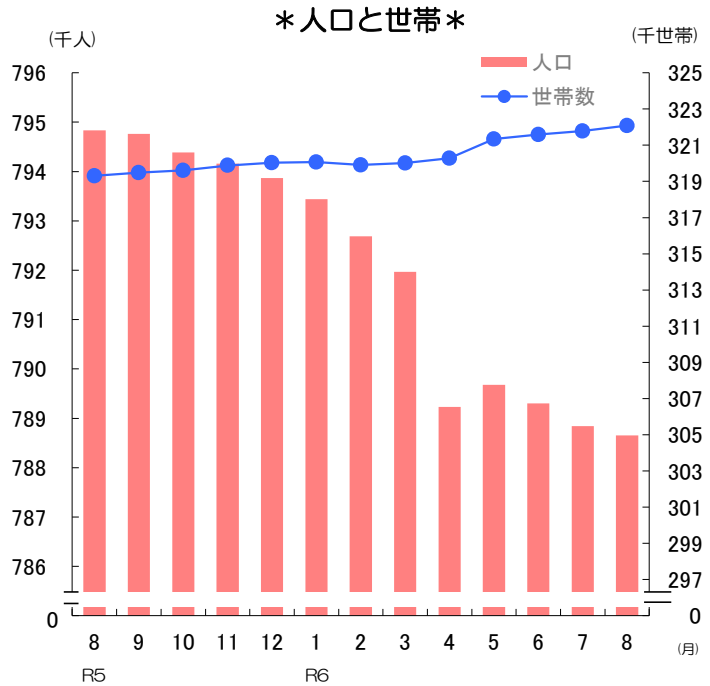

グラフでわかる今の佐賀県！

✿ 人口と世帯数の推移 (令和6年8月1日)

・ 人口 **788,652 人**
 (対前月差187人減)
 男性 **374,660 人**
 女性 **413,992 人**

対前月比の内訳

●自然動態
 出生数 467 人
 死亡数 927 人
 増減数 △460 人
 ●社会動態
 県外転入数 1,606 人
 県外転出数 1,333 人
 増減数 273 人

・ 世帯数 **322,082 世帯**
 (対前月差296世帯増)

*令和2年国勢調査の確報値を基礎とした数値である。

✿ 消費者物価指数(佐賀市) (令和6年7月分)

・ 総合指数 **108.5**
 対前月比 **0.5 %**
 対前年同月比 **3.4 %**

前月に比べ上がった主な項目(寄与度順)

電気代 5.9 %
 穀類 5.7 %
 魚介類 2.8 %

前月に比べ下がった主な項目(寄与度順)

シャツ・セーター類 △4.3 %
 調理食品 △1.0 %
 洋服 △2.2 %