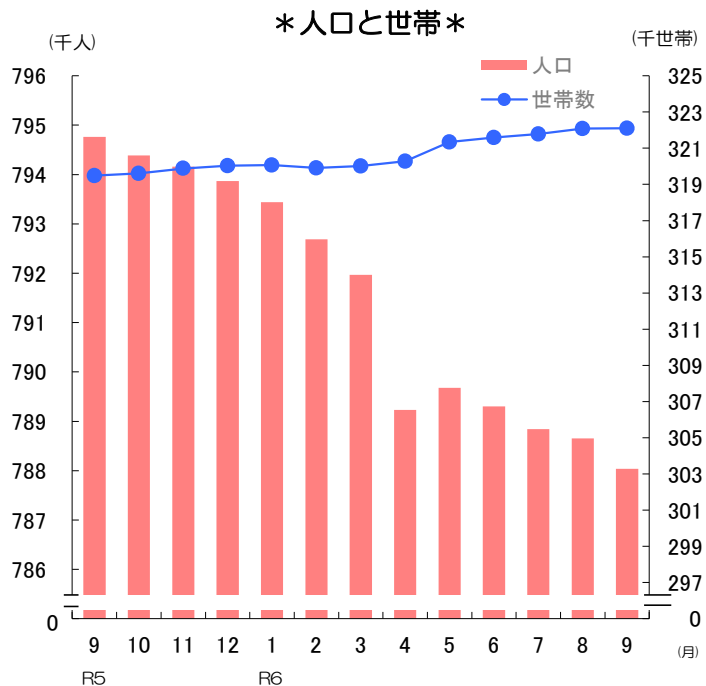

グラフでわかる今の佐賀県！

人口と世帯数の推移 (令和6年9月1日)

・ 人口 **788,040 人**
 (対前月差612人減)
 男性 **374,376 人**
 女性 **413,664 人**

対前月の内訳	
●自然動態	
出生数	380 人
死亡数	934 人
増減数	△ 554 人
●社会動態	
県外転入数	1,123 人
県外転出数	1,181 人
増減数	△ 58 人

・ 世帯数 **322,092 世帯**
 (対前月差10世帯増)

*令和2年国勢調査の確報値を基礎とした数値である。

消費者物価指数(佐賀市) (令和6年8月分)

・ 総合指数 **109.3**
 対前月比 **0.7 %**
 対前年同月比 **3.5 %**

前月に比べ上がった主な項目(寄与度順)

野菜・海藻	7.7 %
教養娯楽サービス	2.5 %
教養娯楽用品	2.8 %

前月に比べ下がった主な項目(寄与度順)

通信	△ 0.2 %
身の回り用品	△ 1.0 %
穀類	△ 0.2 %