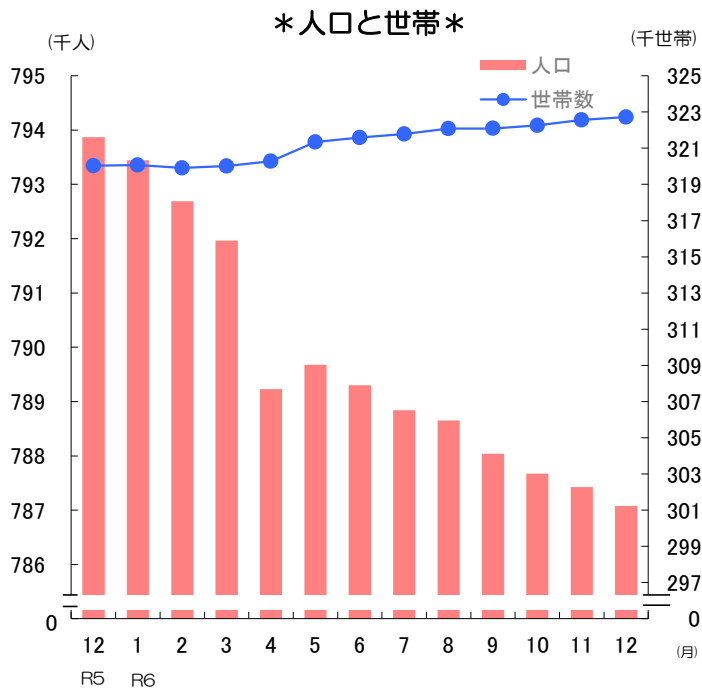

グラフでわかる今の佐賀県！

✿ 人口と世帯数の推移 (令和6年12月1日)

・ 人口 **787,076 人**
 (対前月差351人減)
 男性 **374,012 人**
 女性 **413,064 人**

対前月の内訳	●自然動態	
	出生数	407 人
	死亡数	906 人
	増減数	△ 499 人
	●社会動態	
	県外転入数	1,109 人
県外転出数	961 人	
増減数	148 人	

・ 世帯数 **322,719 世帯**
 (対前月差160世帯増)

*令和2年国勢調査の確報値を基礎とした数値である。

✿ 消費者物価指数(佐賀市) (令和6年11月分)

・ 総合指数 **110.1**
 対前月比 **0.4 %**
 対前年同月比 **2.9 %**

前月に比べ上がった主な項目(寄与度順)

電気代	5.4 %
自動車等関係費	0.6 %
菓子類	2.0 %

前月に比べ下がった主な項目(寄与度順)

魚介類	△ 2.7 %
家庭用耐久財	△ 3.6 %
保健医療用品・器具	△ 0.8 %