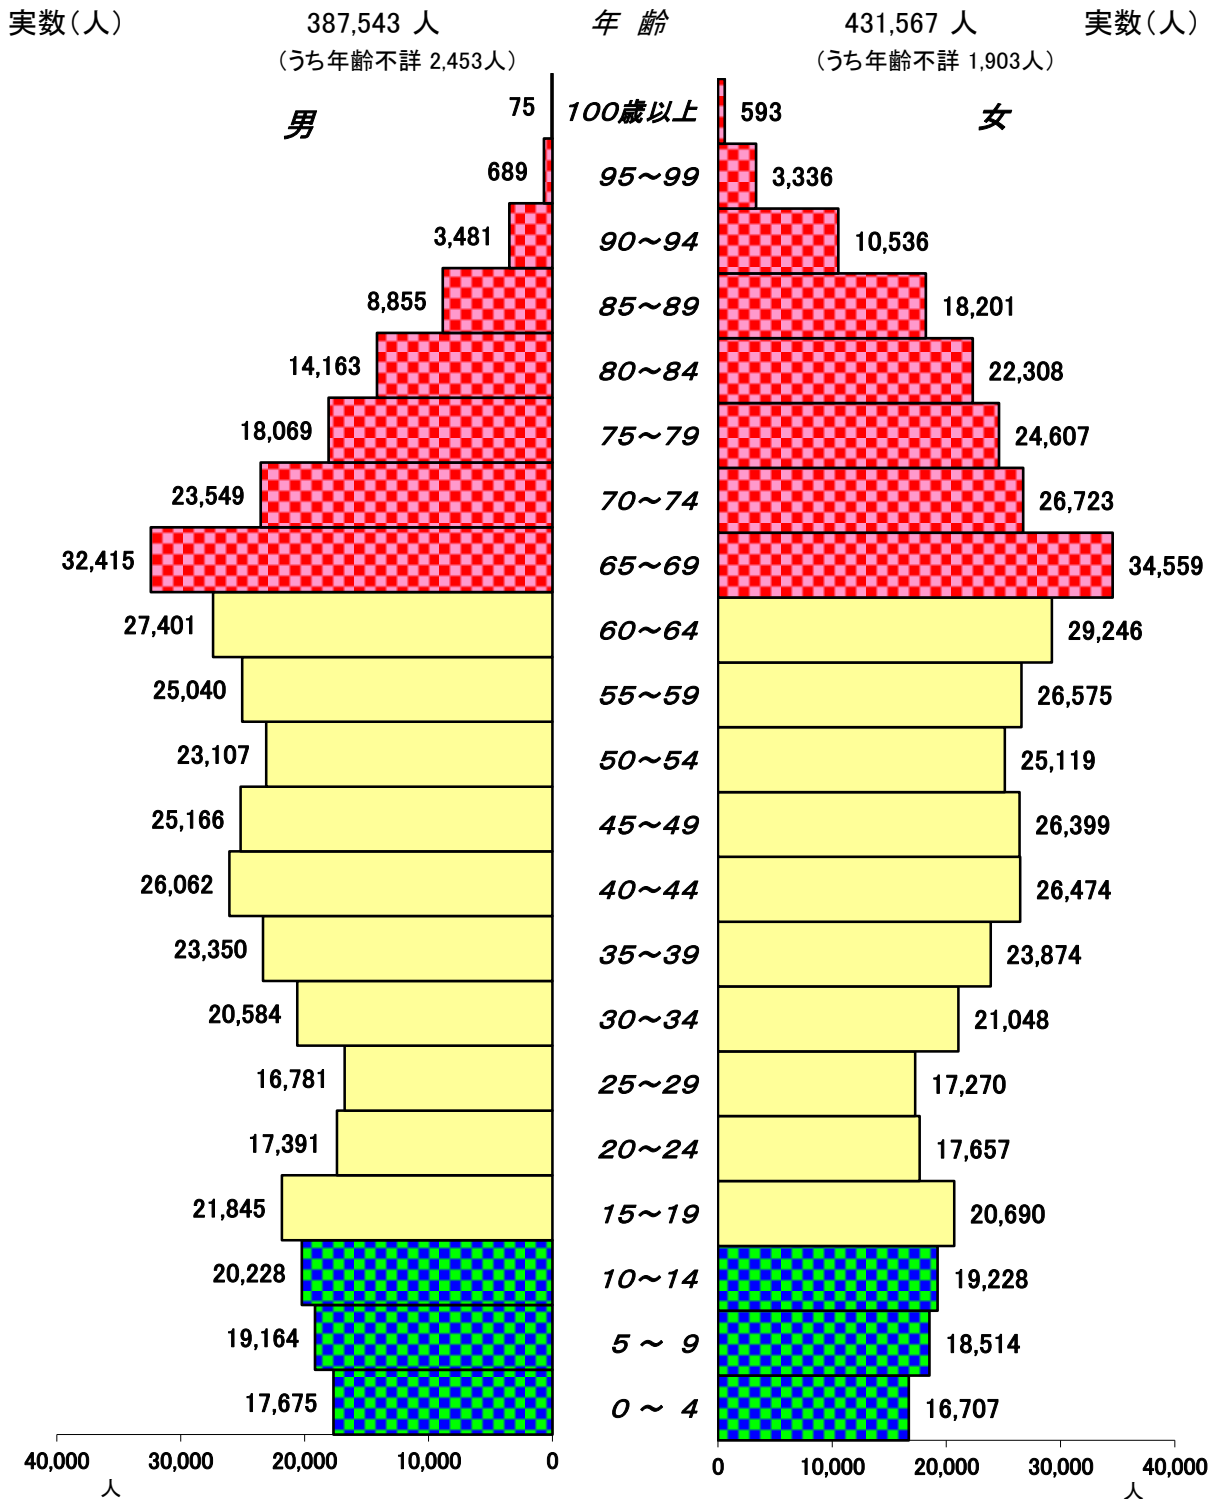

# 佐賀県人口(5歳階級別)分布表

(平成30年10月1日現在)

- 老年人口(65歳以上)      242,159人 [29.6%]
- 生産年齢人口(15~64歳)      461,079人 [56.3%]
- 年少人口(0~14歳)      111,516人 [13.6%]

(年齢不詳は含まない。) ※[ ]は総人口に占める割合