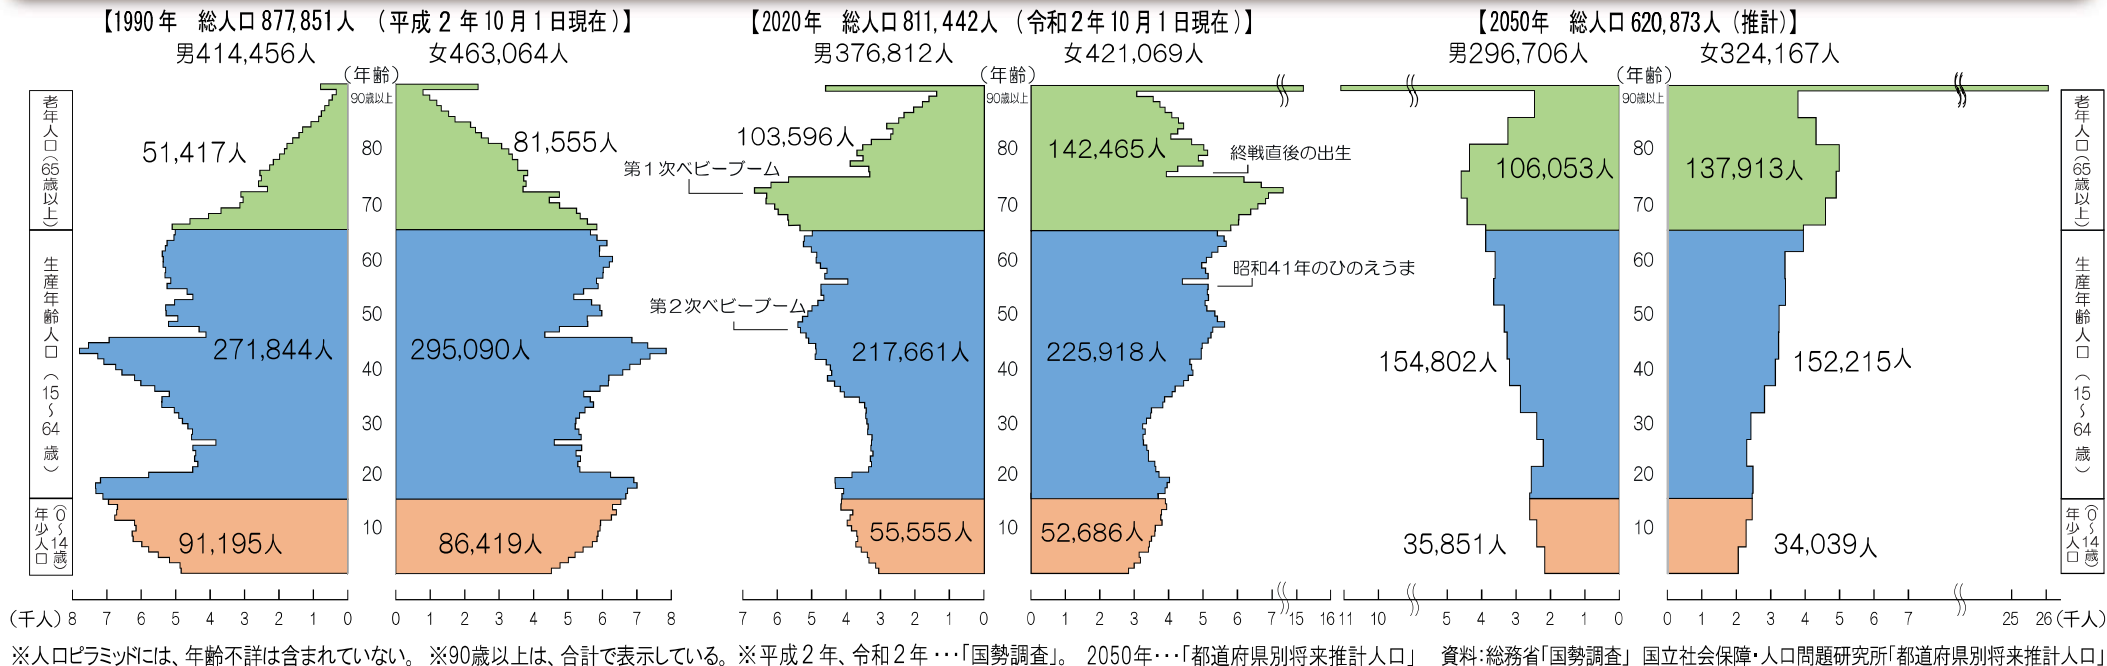

人口 佐賀県の人口ピラミッド

人口 総人口と世帯数の推移

人口 年齢3区分別人口の推移