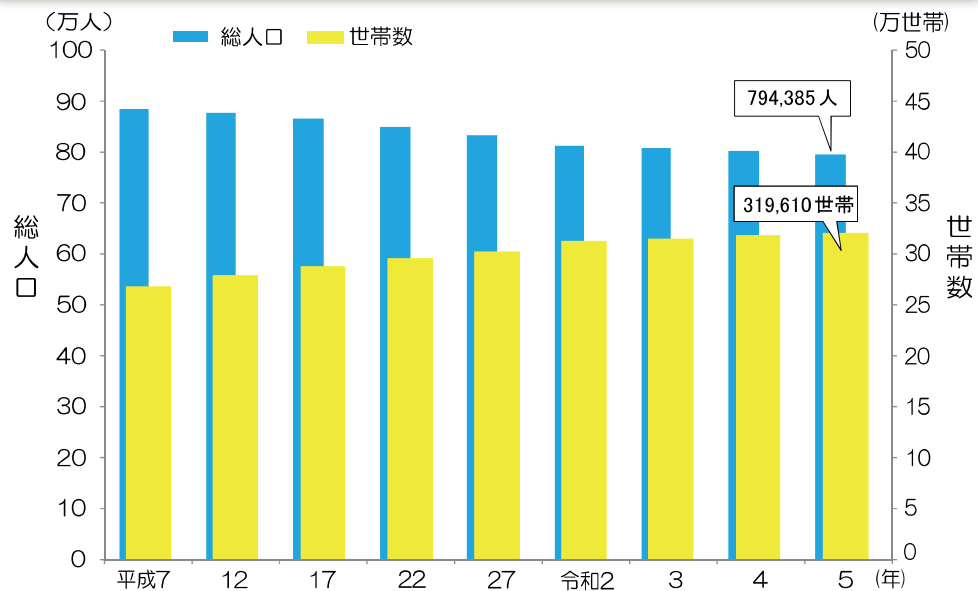

人口 佐賀県の人口ピラミッド

人口 総人口と世帯数の推移

人口 年齢3区分別人口の推移