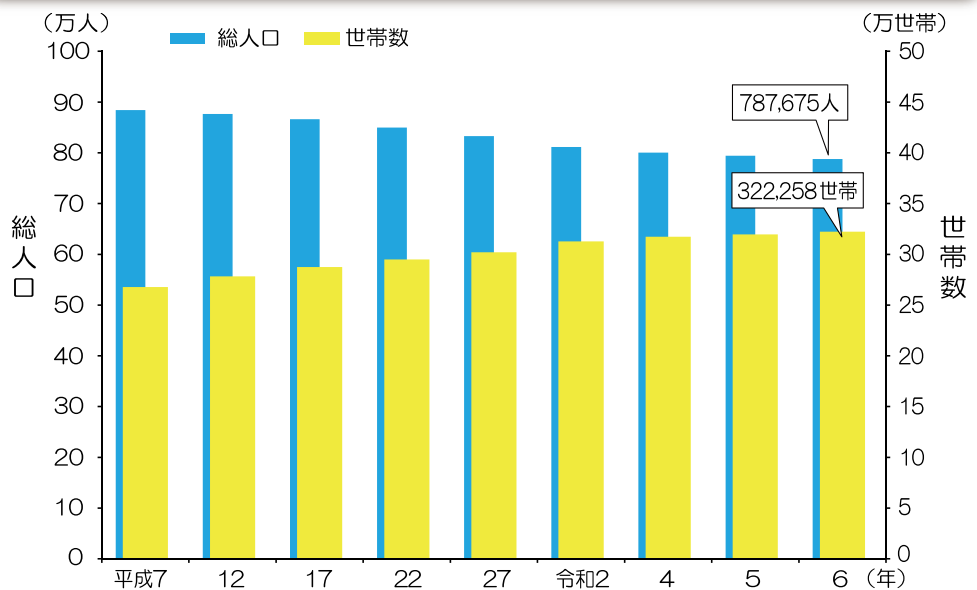

# 人口 佐賀県の人口ピラミッド

【1990年 総人口877,851人（平成2年10月1日現在）】

男414,456人 女463,064人

【2020年 総人口811,442人（令和2年10月1日現在）】

男376,812人 女421,069人

【2050年 総人口620,873人（推計）】

男296,706人 女324,167人

※人口ピラミッドには、年齢不詳は含まれていない。※90歳以上は、合計で表示している。※平成2年、令和2年…「国勢調査」。2050年…「都道府県別将来推計人口」 資料：総務省「国勢調査」、国立社会保障・人口問題研究所「都道府県別将来推計人口」

# 人口 総人口と世帯数の推移

※令和4～6年…「佐賀県人口移動調査」。それ以外の年…「国勢調査」。いずれも10月1日現在。

資料：総務省「国勢調査」、県統計分析課「佐賀県人口移動調査」

# 人口 年齢3区分別人口の推移

※令和4～6年…「佐賀県人口移動調査」。それ以外の年…「国勢調査」。いずれも10月1日。

※総数には年齢不詳を含む。

資料：総務省「国勢調査」、県統計分析課「佐賀県人口移動調査」