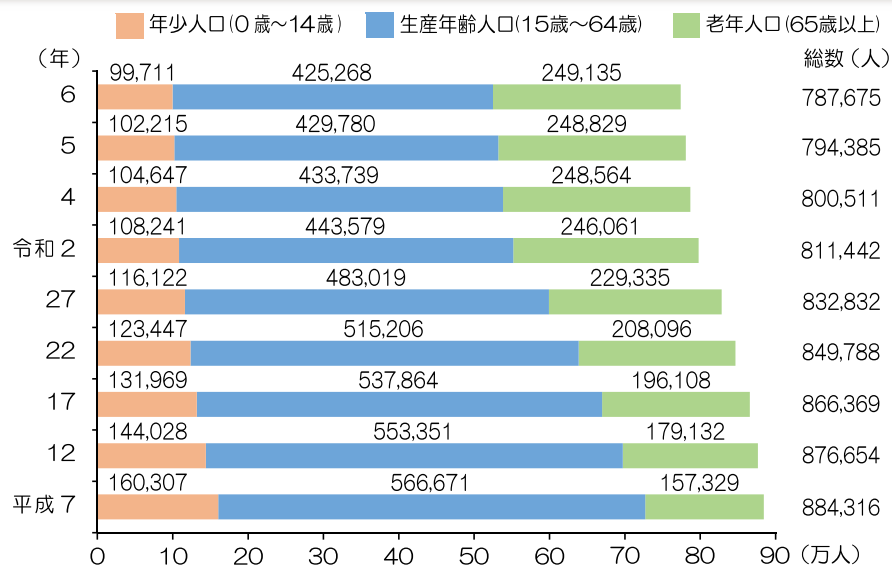

# 人口 佐賀県の人口ピラミッド

【1990年 総人口877,851人（平成2年10月1日現在）】

男414,456人 女463,064人

【2020年 総人口811,442人（令和2年10月1日現在）】

男376,812人 女421,069人

【2050年 総人口620,873人（推計）】

男296,706人 女324,167人

※人口ピラミッドには、年齢不詳は含まれていない。※90歳以上は、合計で表示している。※平成2年、令和2年…「国勢調査」。2050年…「都道府県別将来推計人口」 資料：総務省「国勢調査」、国立社会保障・人口問題研究所「都道府県別将来推計人口」

# 人口 総人口と世帯数の推移

※令和4～6年…「佐賀県人口移動調査」。それ以外の年…「国勢調査」。いずれも10月1日現在。

資料：総務省「国勢調査」、県統計分析課「佐賀県人口移動調査」

# 人口 年齢3区分別人口の推移

※令和4～6年…「佐賀県人口移動調査」。それ以外の年…「国勢調査」。いずれも10月1日。

※総数には年齢不詳を含む。

資料：総務省「国勢調査」、県統計分析課「佐賀県人口移動調査」