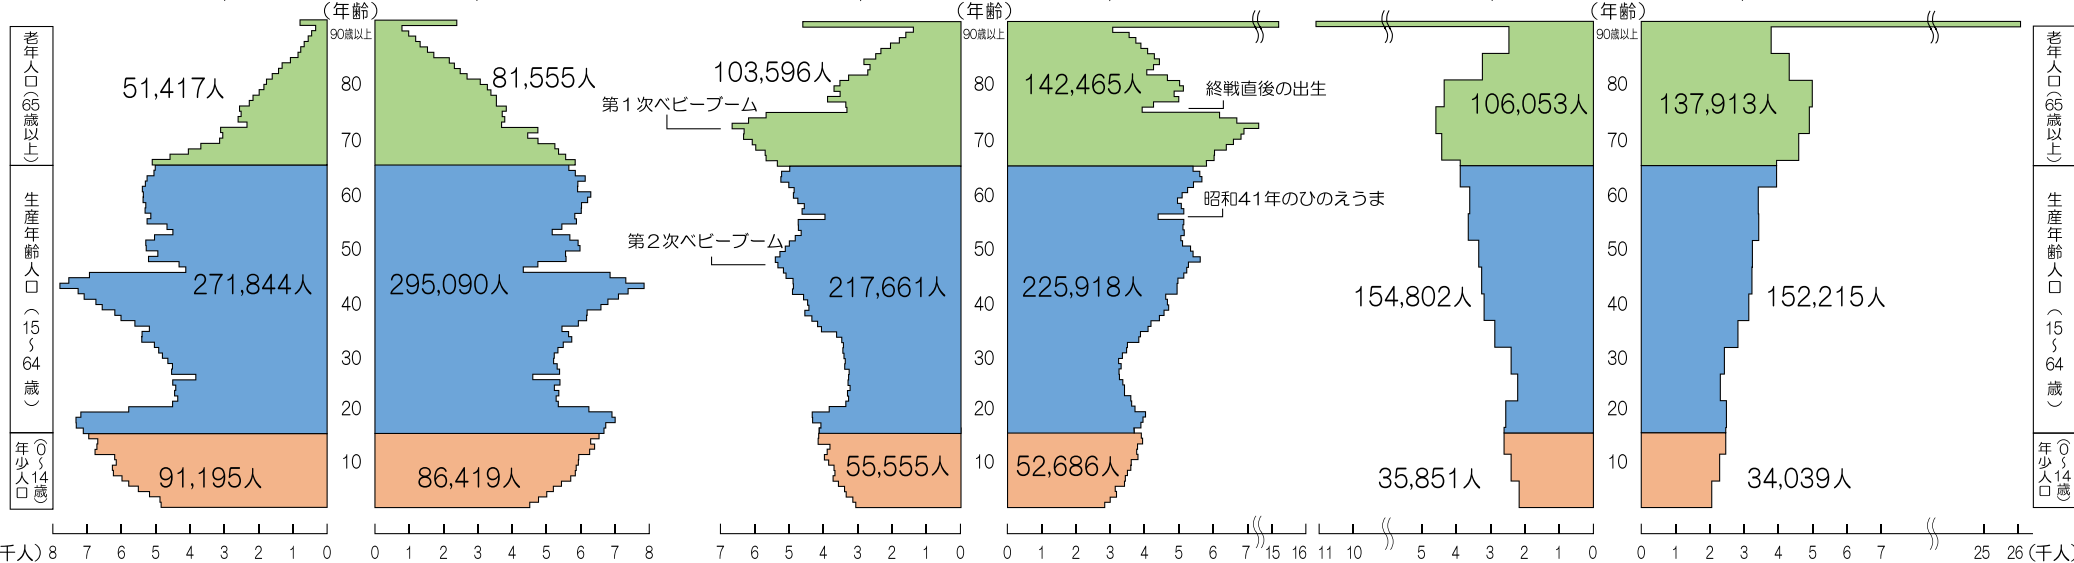

# 人口 佐賀県の人口ピラミッド

【1990年 総人口877,851人（平成2年10月1日現在）】

男414,456人 女463,064人

【2020年 総人口811,442人（令和2年10月1日現在）】

男376,812人 女421,069人

【2050年 総人口620,873人（推計）】

男296,706人 女324,167人

※人口ピラミッドには、年齢不詳は含まれていない。※90歳以上は、合計で表示している。※平成2年、令和2年…「国勢調査」。2050年…「都道府県別将来推計人口」 資料：総務省「国勢調査」、国立社会保障・人口問題研究所「都道府県別将来推計人口」

# 人口 総人口と世帯数の推移

※令和4～6年…「佐賀県人口移動調査」。それ以外の年…「国勢調査」。いずれも10月1日現在。

資料：総務省「国勢調査」、県統計分析課「佐賀県人口移動調査」

# 人口 年齢3区分別人口の推移

※令和4～6年…「佐賀県人口移動調査」。それ以外の年…「国勢調査」。いずれも10月1日。

※総数には年齢不詳を含む。

資料：総務省「国勢調査」、県統計分析課「佐賀県人口移動調査」