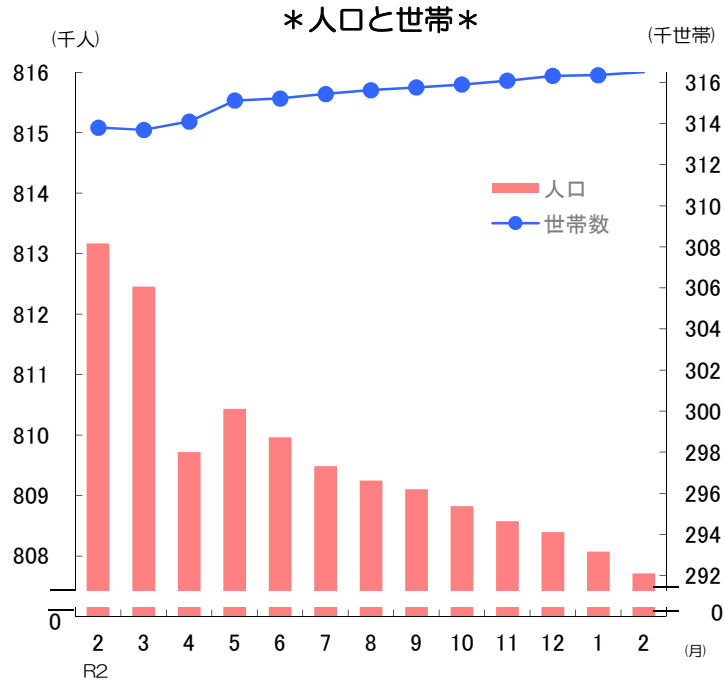

グラフでわかる今の佐賀県！

✿ 人口と世帯数の推移 (令和3年2月1日)

・ 人口 **807,712 人**
 (対前月差 362人減)
 男性 382,777 人
 女性 424,935 人

対前月比の内訳	●自然動態	
	出生数	464 人
	死亡数	952 人
	増減数	△ 488 人
	●社会動態	
	県外転入数	1,084 人
	県外転出数	958 人
	増減数	126 人

・ 世帯数 **316,513 世帯**
 (対前月差 144世帯増)

*平成27年国勢調査による確定値を基礎とし、これに住民基本台帳法の規定に基づき、市町が作成する住民票の毎月の登録増減数(人口移動分)を加減して算出したものである。

✿ 消費者物価指数(佐賀市) (令和3年1月分)

・ 総合指数 **102.5**
 対前月比 0.7 %
 対前年同月比 △ 0.1 %

前月に比べ上がった主な項目(寄与度順)

野菜・海藻 12.4 %
 教養娯楽サービス 5.5 %
 家庭用耐久財 5.0 %