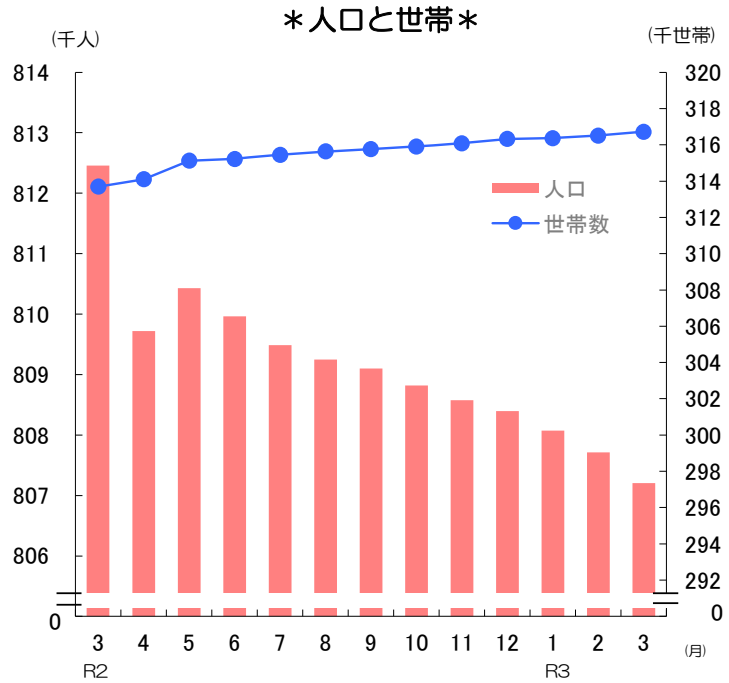

グラフでわかる今の佐賀県！

✿ 人口と世帯数の推移 (令和3年3月1日)

・ 人口 **807,203 人**
 (対前月差 509人減)
 男性 382,593 人
 女性 424,610 人

対前月比の内訳	●自然動態	
	出生数	379 人
死亡数	830 人	
増減数	△ 451 人	
●社会動態		
県外転入数	1,196 人	
県外転出数	1,254 人	
増減数	△ 58 人	

・ 世帯数 **316,723 世帯**
 (対前月差 210世帯増)

*平成27年国勢調査による確定値を基礎とし、これに住民基本台帳法の規定に基づき、市町が作成する住民票の毎月の登録増減数(人口移動分)を加減して算出したものである。

✿ 消費者物価指数(佐賀市) (令和3年2月分)

・ 総合指数 **102.1**
 対前月比 $\Delta 0.3 \%$
 対前年同月比 $\Delta 0.1 \%$

前月に比べ上がった主な項目(寄与度順)

家庭用耐久財 3.9 %
 自動車等関係費 0.3 %
 身の回り用品 3.7 %