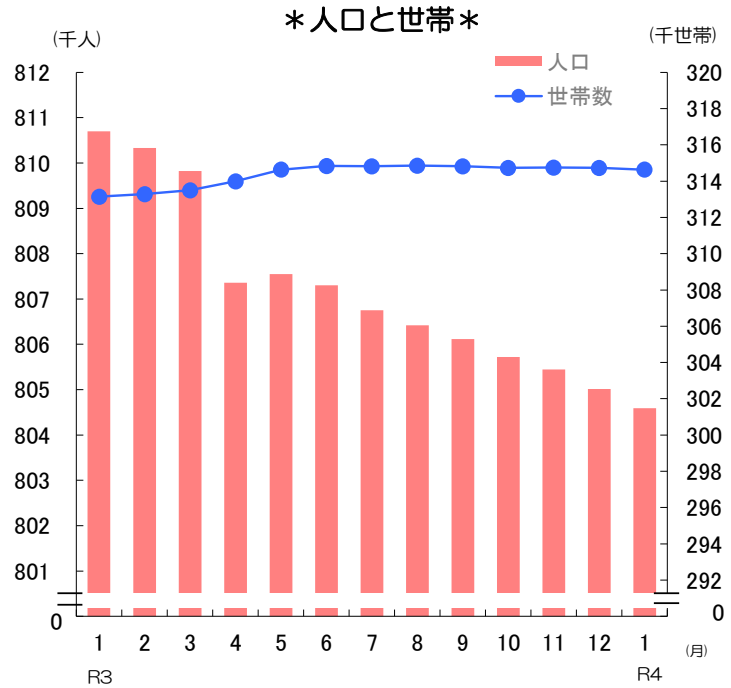

グラフでわかる今の佐賀県！

✿ 人口と世帯数の推移 (令和4年1月1日)

- 人口 **804,592 人**
(対前月差425人 減)
- 男性 **381,526 人**
- 女性 **423,066 人**

対前月の内訳	●自然動態	
	出生数	477 人
	死亡数	868 人
	増減数	△ 391 人
	●社会動態	
	県外転入数	964 人
県外転出数	998 人	
増減数	△ 34 人	

- 世帯数 **314,636 世帯**
(対前月差89世帯 減)

*令和2年国勢調査の確報値を基礎とした数値である。

✿ 消費者物価指数(佐賀市) (令和3年12月分)

- 総合指数 **99.5**
- 対前月比 **△ 0.2 %**
- 対前年同月比 **△ 0.1 %**
- 前月に比べ上がった主な項目(寄与度順)

他の諸雑費	2.4 %
調理食品	1.4 %
電気代	1.0 %
- 前月に比べ下がった主な項目(寄与度順)

家賃	△ 0.6 %
野菜・海藻	△ 3.2 %
菓子類	△ 1.9 %

*令和3年7月公表分より令和2年基準に改定。それに伴い過去の数値も遡及計算されたものを掲載している。