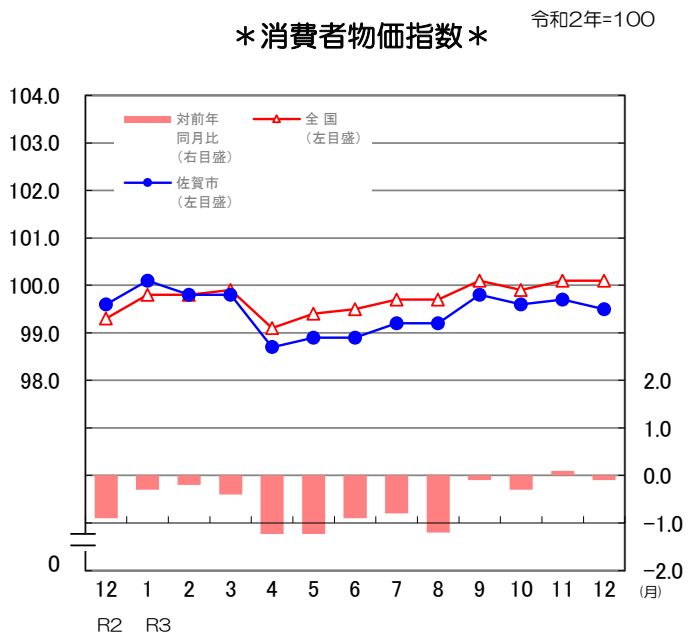

グラフでわかる今の佐賀県！

✿ 人口と世帯数の推移 (令和4年1月1日)

- 人口 **804,592 人**
(対前月差425人 減)
- 男性 **381,526 人**
- 女性 **423,066 人**

対前月の内訳	●自然動態	
	出生数	477 人
	死亡数	868 人
	増減数	△ 391 人
	●社会動態	
	県外転入数	964 人
県外転出数	998 人	
増減数	△ 34 人	

- 世帯数 **314,636 世帯**
(対前月差89世帯 減)

*令和2年国勢調査の確報値を基礎とした数値である。

✿ 消費者物価指数(佐賀市) (令和3年12月分)

- 総合指数 **99.5**
- 対前月比 **△ 0.2 %**
- 対前年同月比 **△ 0.1 %**
- 前月に比べ上がった主な項目(寄与度順)

他の諸雑費	2.4 %
調理食品	1.4 %
電気代	1.0 %
- 前月に比べ下がった主な項目(寄与度順)

家賃	△ 0.6 %
野菜・海藻	△ 3.2 %
菓子類	△ 1.9 %

*令和3年7月公表分より令和2年基準に改定。それに伴い過去の数値も遡及計算されたものを掲載している。