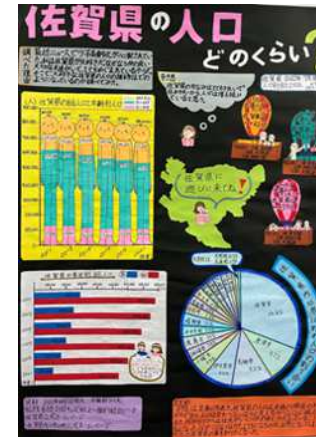

令和4年度

統計グラフ佐賀県コンクール

第3部 (小学5～6年生の児童)

入賞作品