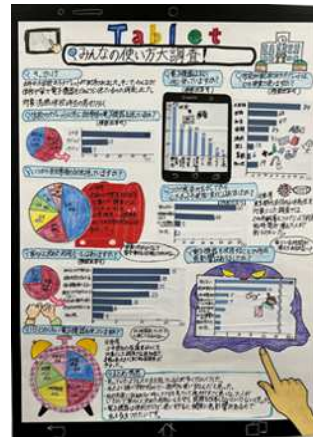

令和4年度

統計グラフ佐賀県コンクール

第3部 (小学5～6年生の児童)

入賞作品