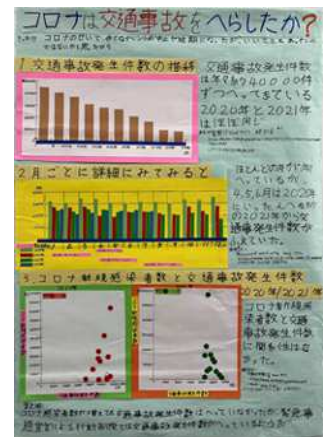

令和4年度

統計グラフ佐賀県コンクール

第3部 (小学5～6年生の児童)

入賞作品