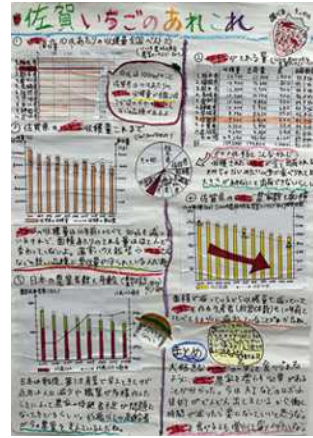

令和4年度

統計グラフ佐賀県コンクール

第3部 (小学5～6年生の児童)

入賞作品