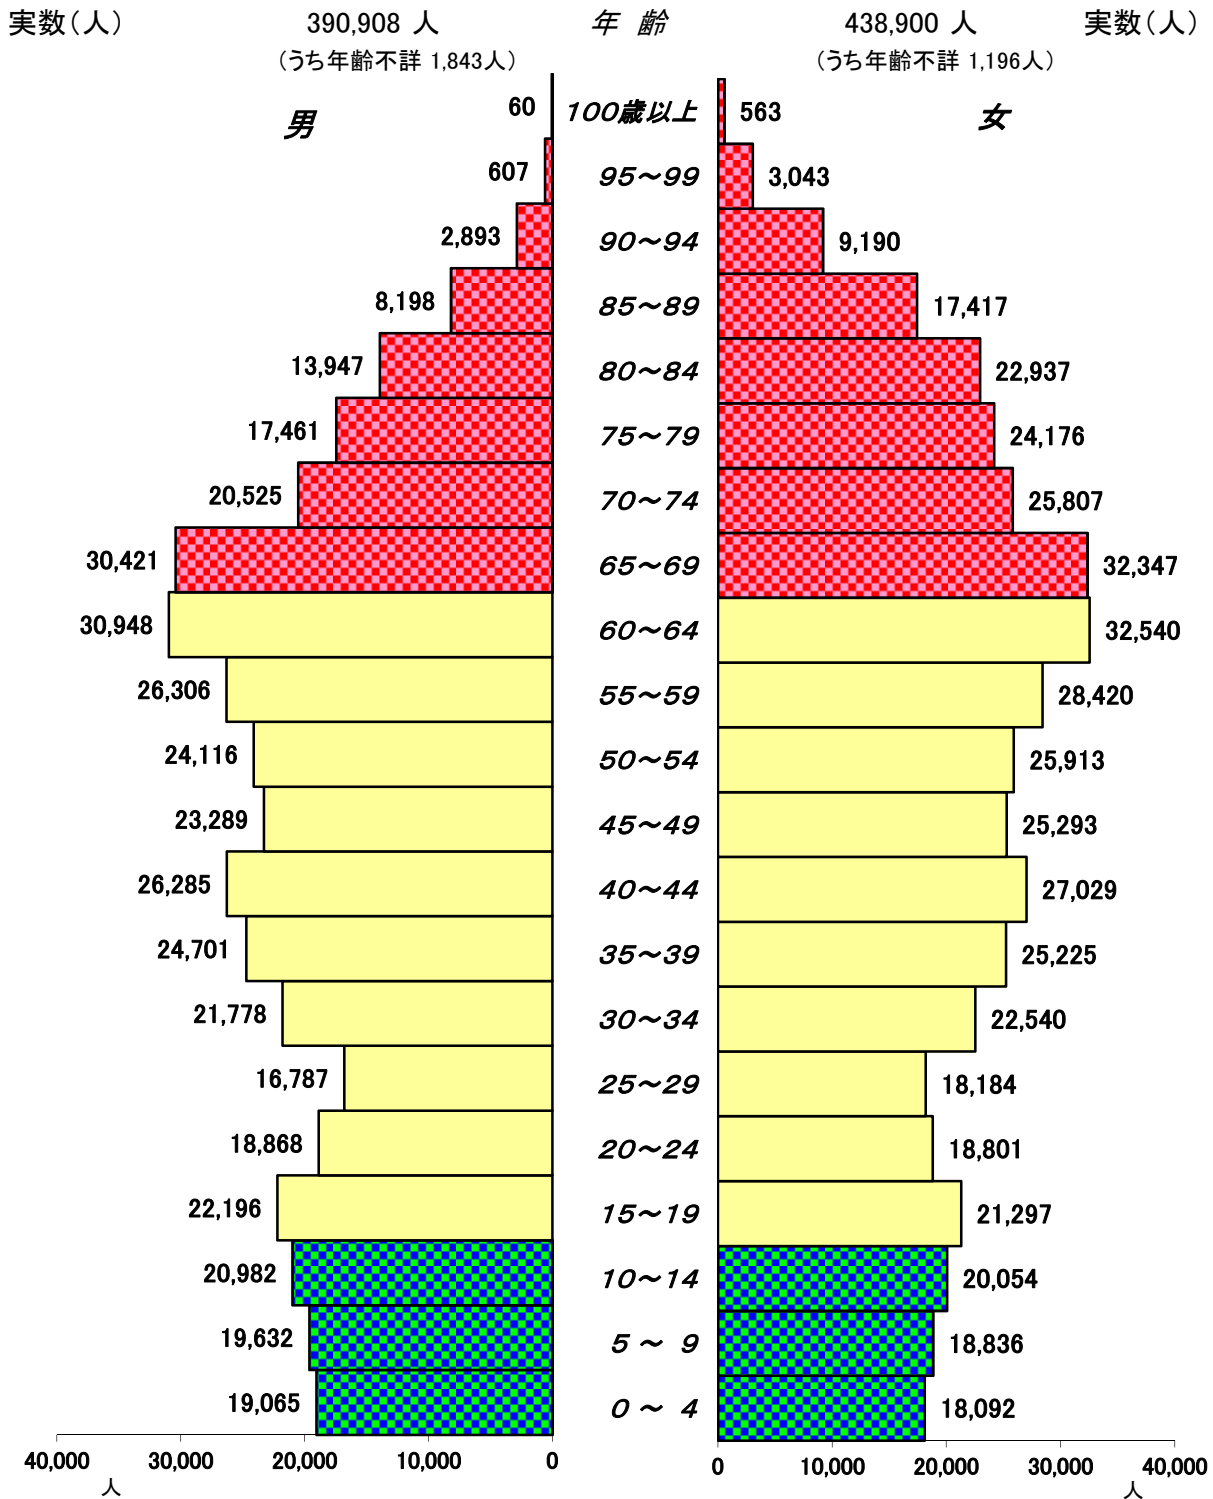

# 佐賀県人口(5歳階級別)分布表

(平成27年10月1日現在)

	老年人口(65歳以上)	229,592人 [27.7%]
	生産年齢人口(15~64歳)	480,516人 [57.9%]
	年少人口(0~14歳)	116,661人 [14.1%]

(年齢不詳は含まない。)

※[ ]は総人口に占める割合